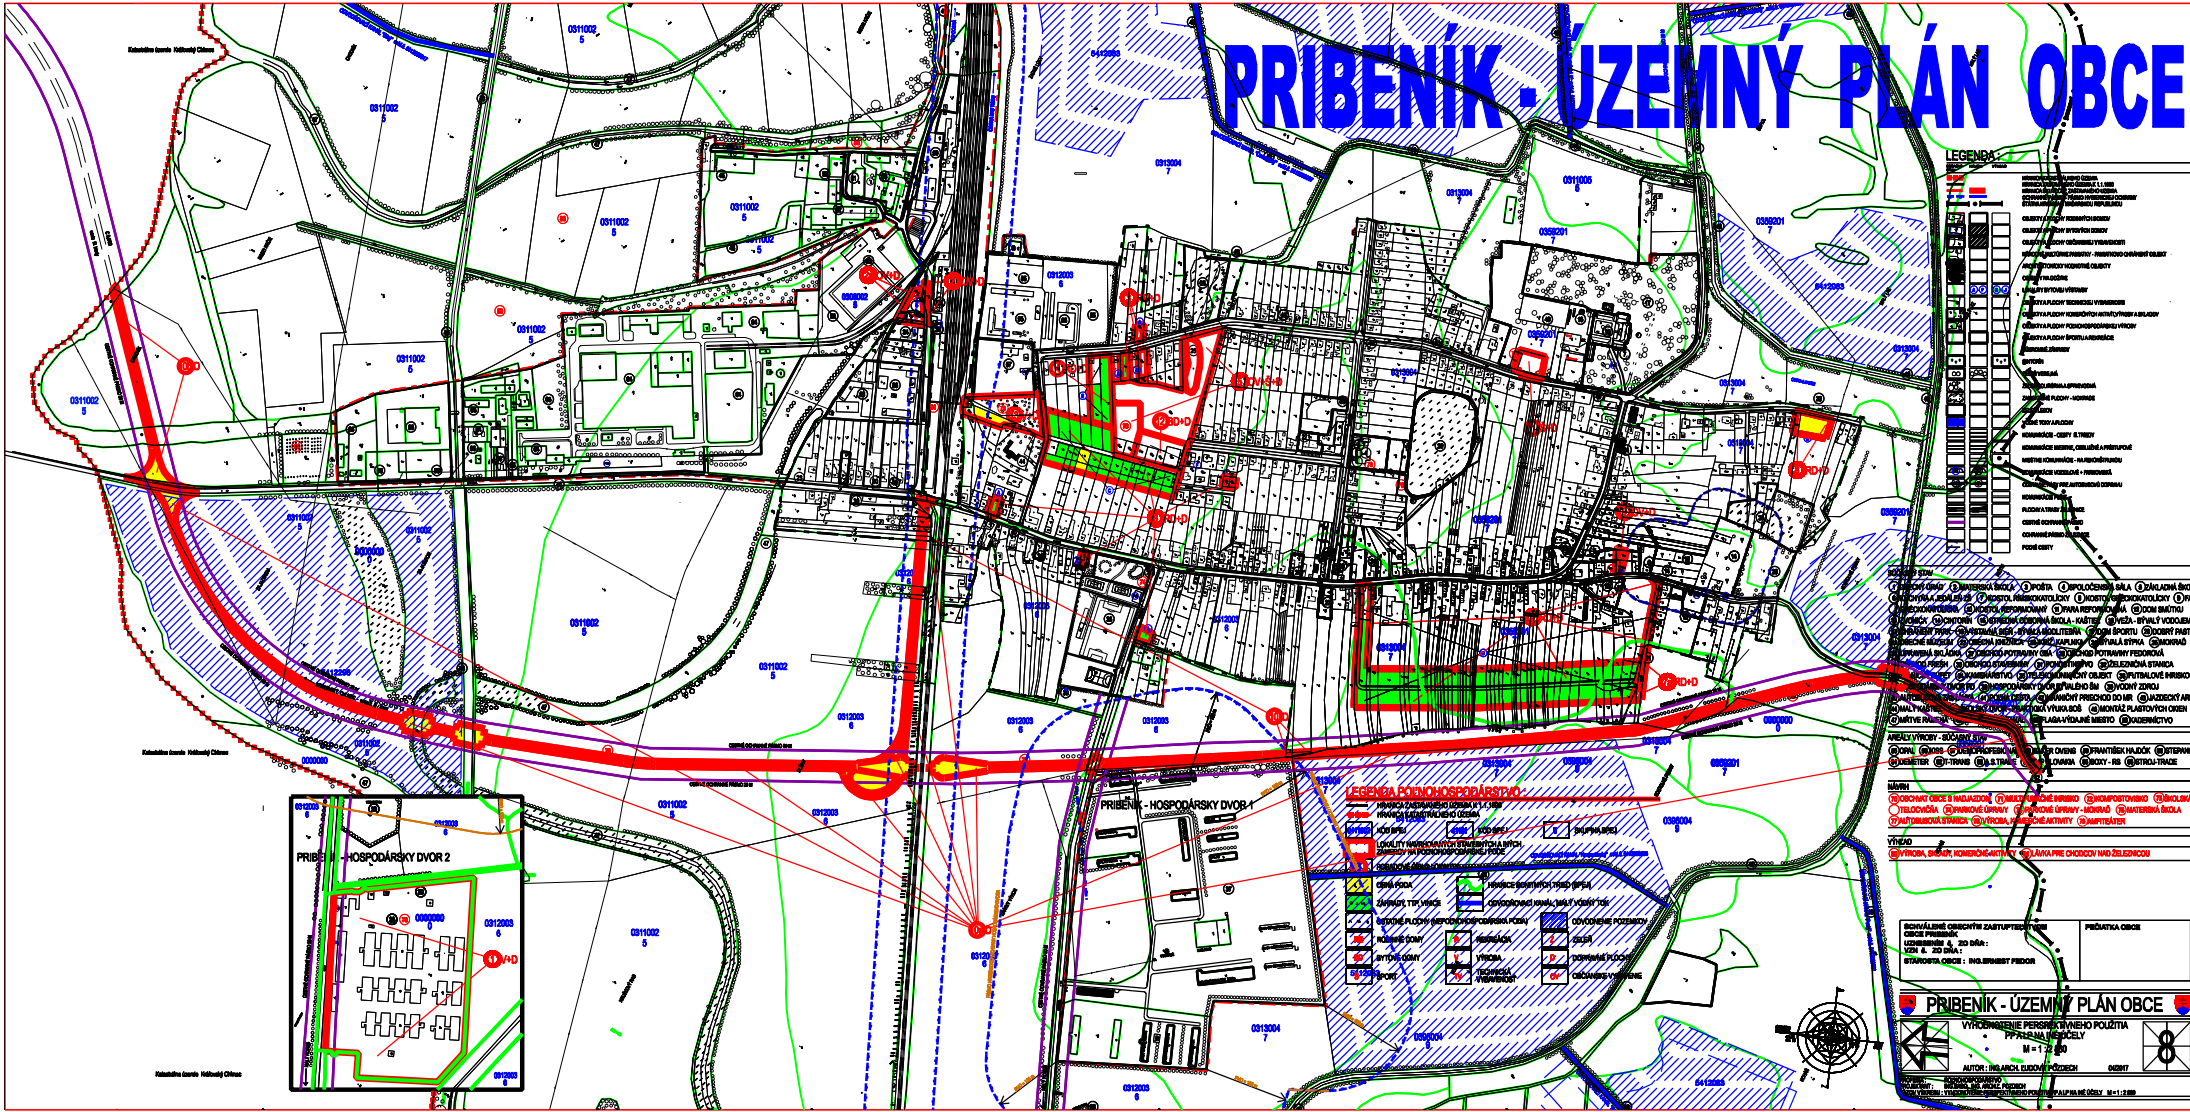

PRIBENÍK - ÚZEMNÝ PLÁN OBCE

LEGENDA POHODŮSPŮRÁŘSTVÍ

Červená čára	Okraj území obce	Červená čára	Okraj území obce
Modrá čára	Okraj území katastrálního území	Červená čára	Okraj území katastrálního území
Červená čára	Okraj území katastrálního území	Červená čára	Okraj území katastrálního území
Červená čára	Okraj území katastrálního území	Červená čára	Okraj území katastrálního území

LEGENDA

Červená čára	Okraj území obce	Červená čára	Okraj území katastrálního území
Červená čára	Okraj území katastrálního území	Červená čára	Okraj území katastrálního území
Červená čára	Okraj území katastrálního území	Červená čára	Okraj území katastrálního území
Červená čára	Okraj území katastrálního území	Červená čára	Okraj území katastrálního území